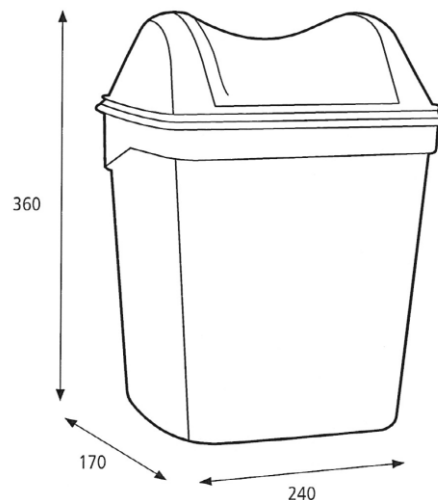

Technisches Merkblatt

VIVA Abfalleimer 8 L
by HERWE

Art. Nr. 179050

Beschreibung:**Abmessungen Gehäuse:****Fassungsvermögen:****Farbe:****Technische Zeichnung:**

Abfalleimer mit Wandhalterung

H 360mm x B 240mm x T 170mm

8 L

Weiß

**Gehäuse:**ABS-Kunststoff, hochwertig, kratzfest, hochschlagzäh,
temperaturbeständig $\pm 60^{\circ}\text{C}$ **Verschuß:**

Hygienischer Schwingdeckel

Wandmontage:Mit Wandhalterung,
ca. 15cm vom Boden bis zur Abfalleimerunterkante montieren**Montageset:**